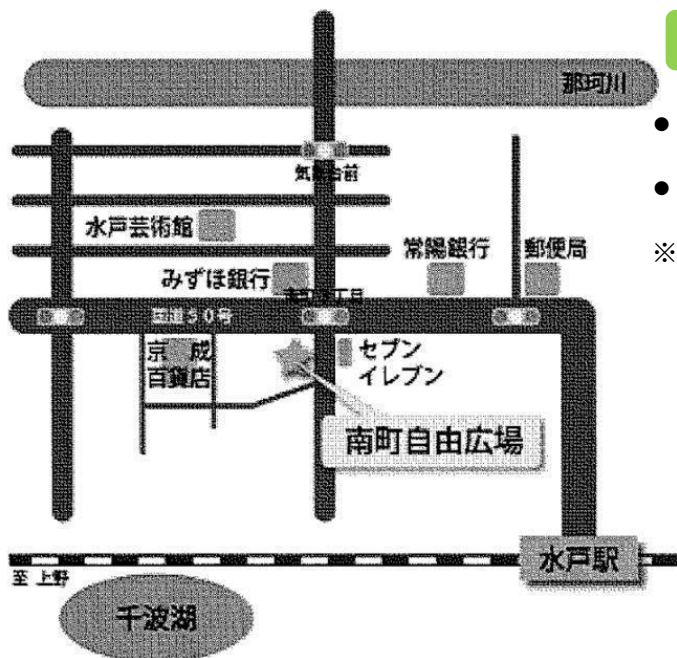

フェアトレード商品の販売

ペルー料理

地場産品の販売

カンフー体験

フェアトレードコーヒーの販売

民族衣装の試着

参加費 **無料!**

主催 グローカルフェスタいばらき実行委員会

協力 水戸信用金庫、(一社)水戸市商店会連合会

協賛 (株)フロンティア水戸

詳細は裏面!

※ この行事は、水戸市協働事業提案制度「わくわくプロジェクト」において採択された「外国人が買い物し易い商店街づくり」の一環として、水戸市との協働により開催します。

会場 水戸市南町自由広場（旧ユニ跡）
（茨城県水戸市南町 3-6（みずほ銀行前））

- 電車・バス：JR 水戸駅北口よりバスで 7 分。大工町方面「南町 3 丁目」バス停下車、100m 先。
 - 自動車：常磐自動車道水戸 IC より、国道 50 号線を水戸市街方面へ。
- ※ 近隣の有料駐車場をご利用ください。